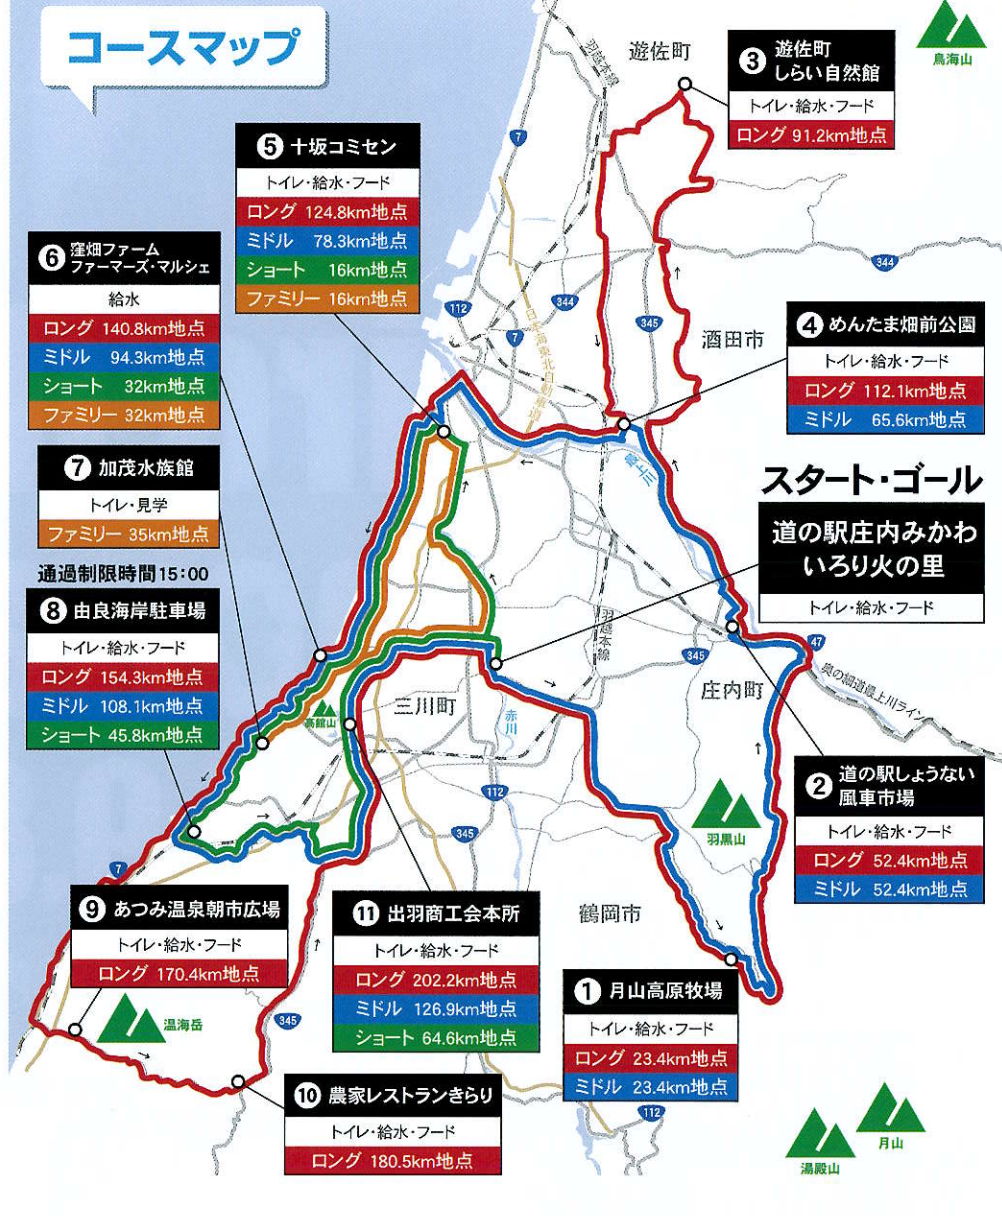

START!
いろり火の里

NEW!!
45km
Family

75km
Short

140km
Middle

210km
Long

各エイドでは庄内の旬の味覚を
たくさん用意しています!

大会主会場 (スタート・ゴール) ● 道の駅 庄内みかわ いろり火の里

主催 ● じろで庄内実行委員会

2024.4.25土 → 7.31水

※定員に達した時点で受付を終了させていただきます。※参加費の他に利用料が別途かかります。
※コンビニエンスストア、クレジットカード等で参加費のお支払いができます。
詳細はホームページ、Facebookに掲載いたします。

公式HP <http://girodeshonai.com>

公式Facebook
@Girodeshonai
公式X (旧Twitter)
@girodeshonai

スケジュール

9月7日(土)
14:00~17:00
前日受付
自転車メーカー試乗会、一輪車イベント
安全走行説明会
14:00/15:00/16:00

9月8日(日)
5:00 当日受付
6:00 210kmコース スタート
7:00 140kmコース スタート
9:00 75kmコース スタート
9:00 45kmコース スタート

アクセス

主会場/道の駅庄内みかわ いろり火の里
〒997-1301
山形県東田川郡三川町横山字堤172-1