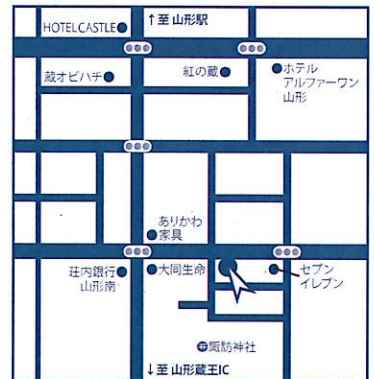

ぎやらりーららとは？

「ぎやらりーら・ら・ら」は、平成23年にギャラリーを開設し、平成28年度からは山形県の事業として、やまがた障がい者芸術活動推進センターを立ち上げ、障害のある人の芸術活動の普及啓発に取り組んでいます。主な活動は、ギャラリーでの企画展示、県内の巡回展、ワークショップ、研修会などの企画です。その活動を通して、多様性の理解促進をはかり、新たな価値創造の発信を続け、互いを尊重し理解しあえる包容力のある地域社会創造のための活動していきます。

次回
予告

湧く湧く(わくわく)ひょうげんの泉～社会福祉法人愛泉会事業所作品展～

2019.5.1(水)～5.19(日) 10:00～17:00 会場:ぎやらりーら・ら・ら 無休 入場無料