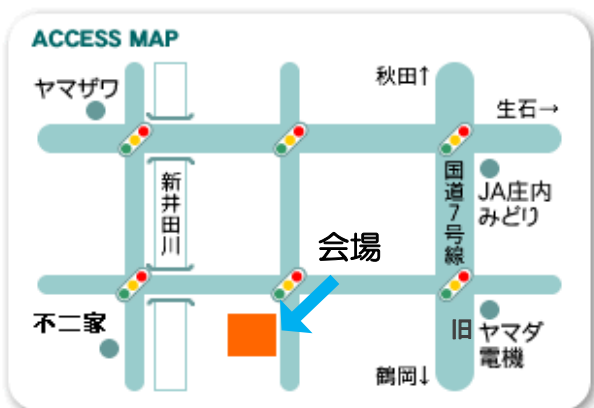

広げようボランティアの輪連絡会議って？

☆庄内地域のボランティア活動の活性化や相互の連携強化を目的に、情報交換や研修を行っています。

主催：庄内地域広げようボランティアの輪連絡会議

共催：酒田市社会福祉協議会・遊佐町社会福祉協議会・庄内町社会福祉協議会・三川町社会福祉協議会・鶴岡市社会福祉協議会

協力：庄内総合支庁