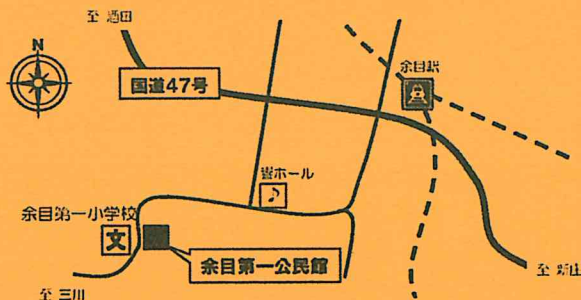

11/29 日

13:30 ▶ 16:00

余目第一公民館

庄内町余目字南田 94-1
TEL(0234)42-2019

参加
無料

定員30名

《当日のプログラム》

13:30 寸劇「避難所に行ってはみたけれど…」